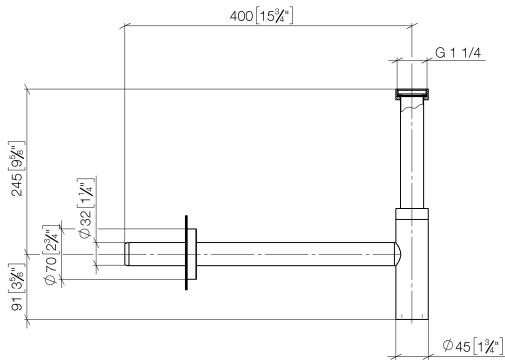

10 060 970

• rosette Ø 70 mm

Fits: LULU, TARA, LISSÉ, VAIA, META

	Brushed Platinum	10 060 970-06
	Chrome	10 060 970-00
	Platinum	10 060 970-08
	Durabross (23kt Gold)	10 060 970-09
	Dark Chrome	10 060 970-19
	Light Gold	10 060 970-26
	Brushed Light Gold	10 060 970-27
	Brushed Durabross (23kt Gold)	10 060 970-28
	Matte Black	10 060 970-33
	Brushed Bronze	10 060 970-42
	Brushed Champagne (22kt Gold)	10 060 970-46
	Champagne (22kt Gold)	10 060 970-47
	Brushed Chrome	10 060 970-93
	Brushed Dark Platinum	10 060 970-99

10 060 970

mm [inches]

10 060 970

Parts for other finishes can be found here: [Chrome](#)

Spare parts list

No.	Item Number	Name	Quantity used	Delivery time
1	09 14 20 060 90	seal	1	2
2	09 28 23 007-06	pipe	1	10
3	09 23 30 022-06	nut	2	10
4	09 14 03 015 90	seal	1	2
5	09 28 23 019-06	pipe	1	-
Spare part can no longer be ordered, please order the replacement item				
6	09 14 10 149 90	seal	1	2
7	04 11 01 045 00-06	casing	1	60
8	09 14 10 148 90	seal	2	2
9	09 21 02 004-06	lid	1	60
10	09 14 10 112 90	seal	2	2
11	09 28 23 018-06	pipe	1	10
12	09 27 20 060-06	rosette	1	10