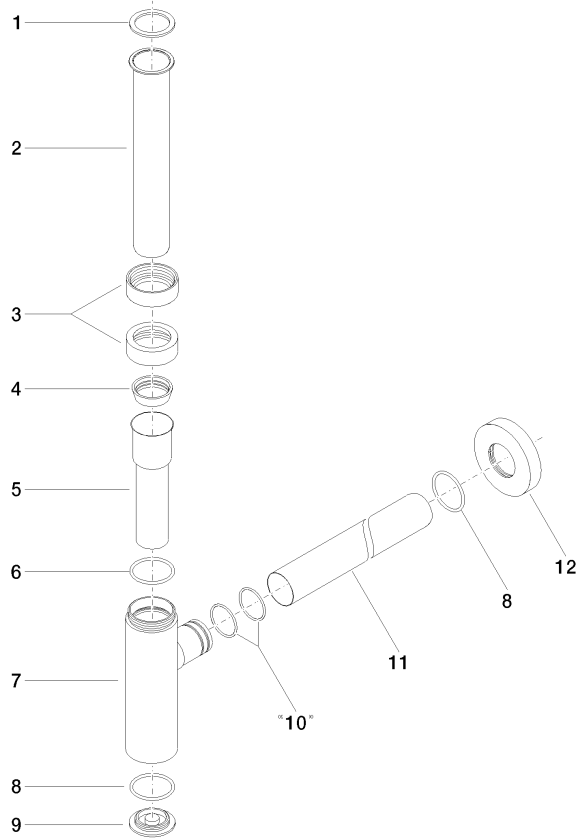

10 060 970

• rosette Ø 70 mm

Fits: LULU, TARA, LISSÉ, VAIA, META

	Brushed Platinum	10 060 970-06
	Chrome	10 060 970-00
	Platinum	10 060 970-08
	Durabross (23kt Gold)	10 060 970-09
	Dark Chrome	10 060 970-19
	Light Gold	10 060 970-26
	Brushed Light Gold	10 060 970-27
	Brushed Durabross (23kt Gold)	10 060 970-28
	Matte Black	10 060 970-33
	Brushed Bronze	10 060 970-42
	Brushed Champagne (22kt Gold)	10 060 970-46
	Champagne (22kt Gold)	10 060 970-47
	Brushed Chrome	10 060 970-93
	Brushed Dark Platinum	10 060 970-99

10 060 970

mm [inches]

10 060 970

Parts for other finishes can be found here: [Chrome](#)

Spare parts list

No.	Item Number	Name	Quantity used	Delivery time
1	09 14 20 060 90	seal	1	2
2	09 28 23 007-06	pipe	1	10
3	09 23 30 022-06	nut	2	10
4	09 14 03 015 90	seal	1	2
5	09 28 23 019-06	pipe	1	-
Spare part can no longer be ordered, please order the replacement item				
6	09 14 10 149 90	seal	1	2
7	04 11 01 045 00-06	casing	1	60
8	09 14 10 148 90	seal	2	2
9	09 21 02 004-06	lid	1	60
10	09 14 10 112 90	seal	2	2
11	09 28 23 018-06	pipe	1	10
12	09 27 20 060-06	rosette	1	10